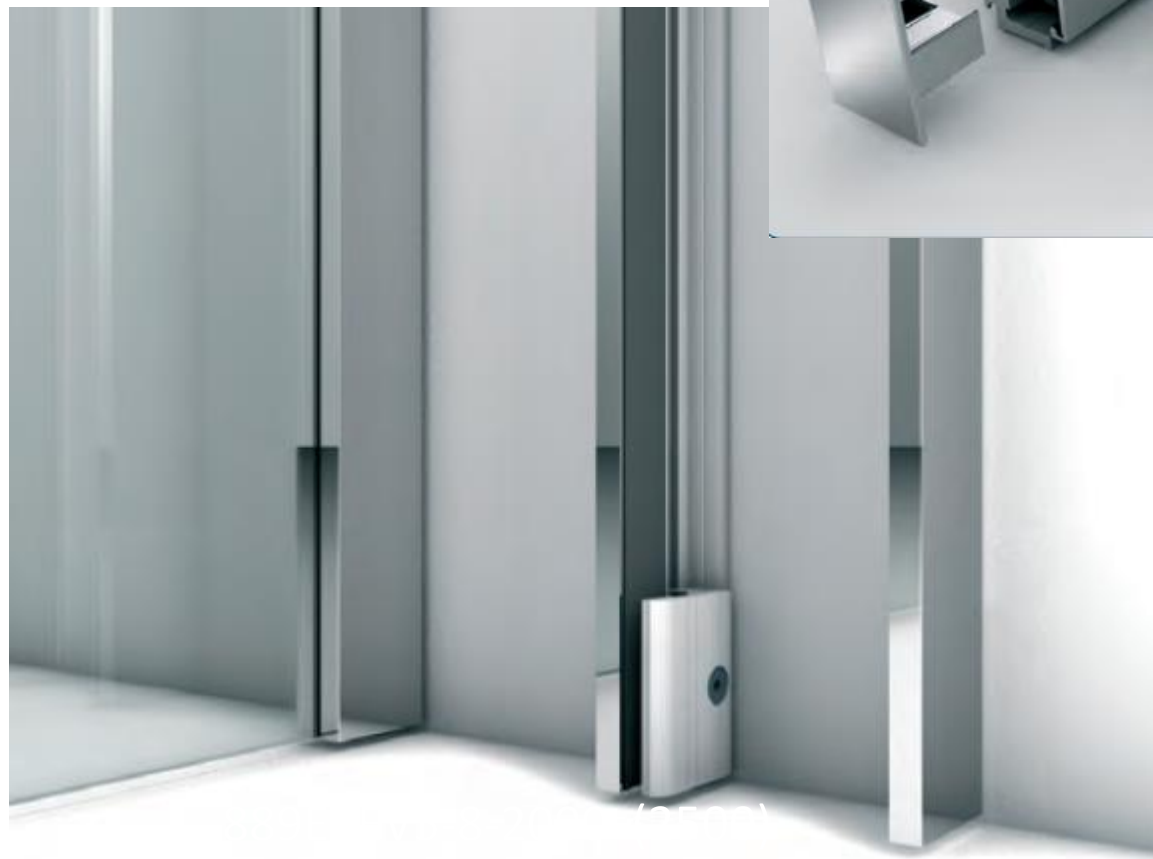

Klemmen over de lengte vrij te positioneren.
2010mm = 5 klemmen, (2500mm = 6 klemmen)
Inclusief klemmen en 1x eindkap.

8884E6EV5-2010-8 (2500)

Aluminium speciaal glans geëloxeerd

MIG

MEESTER[®]
IN GLAS

8884-8KU-8

8884-8KU-10

8884-8KU-8 (10)

EINDKAPPEN

ALLE randen afkitten !

MIG

MEESTER[®]
IN GLAS

INHOUD

4x
2mm glasblokjes
transparante

ALLE randen afkitten !!
Ook de wandprofiel(en)

MIG

MEESTER[®]
IN GLAS

INHOUD

1x
wandbevestiging
voor buis 19mm

1x
Buis D19 mm
Lengte 1300 mm

1x
Eindbevestiging
8-10 glas

Geleverd zonder schroef