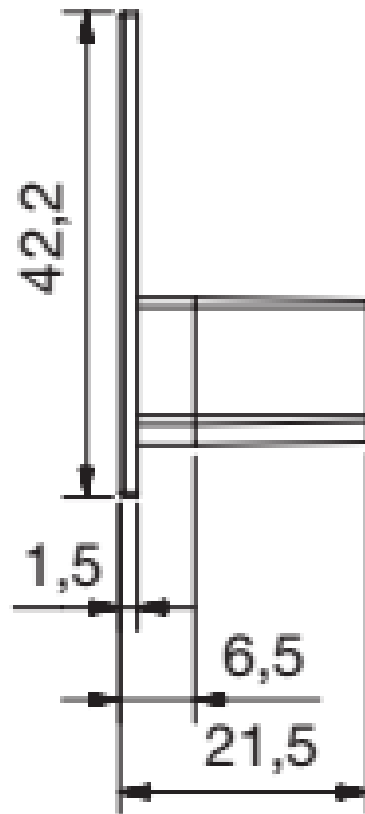

Klemmen over de lengte vrij te positioneren.
2010mm = 5 klemmen, (2500mm = 6 klemmen)
Inclusief klemmen en 1x eindkap.

8884E6EV5-2010-8 (2500)

Aluminium speciaal glans geëloxeerd

MIG

MEESTER[®]
IN GLAS

8884-8KU-8

8884-8KU-10

8884-8KU-8 (10)

EINDKAPPEN

ALLE randen afkitten !

MIG

MEESTER[®]
IN GLAS

INHOUD

4x
2mm glasblokjes
transparante

ALLE randen afkitten !!
Ook de wandprofiel(en)

MIG

MEESTER[®]
IN GLAS

INHOUD

1x
wandbevestiging
voor buis 19mm

1x
Buis D19 mm
Lengte 1300 mm

1x
Eindbevestiging
8-10 glas

Geleverd zonder schroef