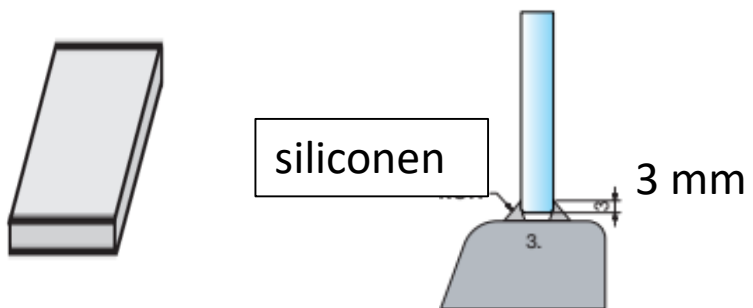

8884-8KU-10

8884-8KU-8 (10)

EINDKAPPEN

ALLE randen afkitten !

MIG

MEESTER[®]
IN GLAS

INHOUD

4x
2mm glasblokjes
transparante

ALLE randen afkitten !!
Ook de wandprofiel(en)

MIG

MEESTER[®]
IN GLAS

INHOUD

1x
wandbevestiging
voor buis 19mm

1x
Buis D19 mm
Lengte 1300 mm

1x
Eindbevestiging
8-10 glas

Geleverd zonder schroef