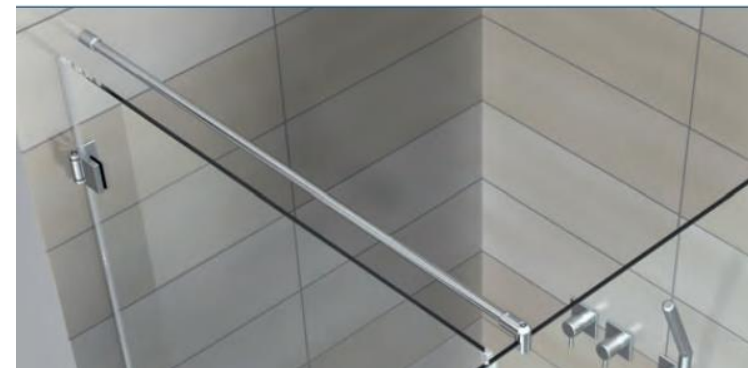

ALLE randen afkitten !!
Ook de wandprofiel(en)

MIG

MEESTER[®]
IN GLAS

INHOUD

1x
wandbevestiging
voor buis 19mm

1x
Buis D19 mm
Lengte 1300 mm

1x
Eindbevestiging
8-10 glas

Geleverd zonder schroef