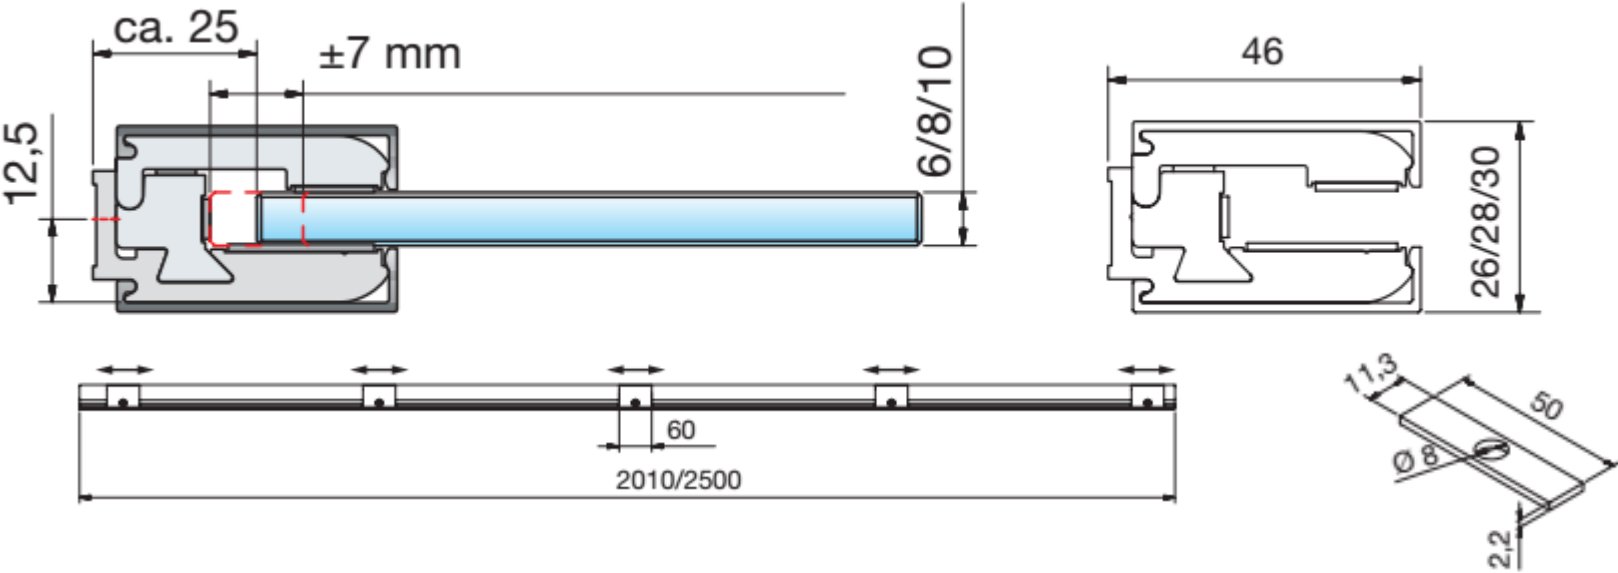

Klemmen over de lengte vrij te positioneren.
2010mm = 5 klemmen, (2500mm = 6 klemmen)
Inclusief klemmen en 1x eindkap.

8884E6EV5-2010-8 (2500)

Aluminium speciaal glans geëloxeerd

MIG

MEESTER[®]
IN GLAS

8884-8KU-8

8884-8KU-10

8884-8KU-8 (10)

EINDKAPPEN

ALLE randen afkitten !

MIG

MEESTER[®]
IN GLAS

INHOUD

4x
2mm glasblokjes
transparante

ALLE randen afkitten !!
Ook de wandprofiel(en)

MIG

MEESTER[®]
IN GLAS

INHOUD

1x
wandbevestiging
voor buis 19mm

1x
Buis D19 mm
Lengte 1300 mm

1x
Eindbevestiging
8-10 glas

Geleverd zonder schroef