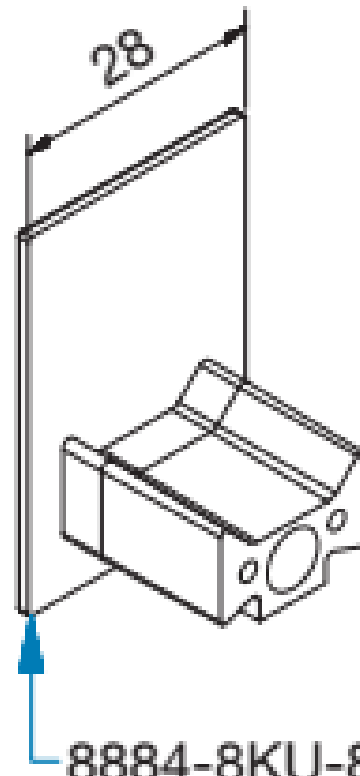

Klemmen over de lengte vrij te positioneren.
2010mm = 5 klemmen, (2500mm = 6 klemmen)
Inclusief klemmen en 1x eindkap.

8884E6EV5-2010-8 (2500)

Aluminium speciaal glans geëloxeerd

MIG

MEESTER[®]
IN GLAS

8884-8KU-8

8884-8KU-10

8884-8KU-8 (10)

EINDKAPPEN

ALLE randen afkitten !

MIG

MEESTER[®]
IN GLAS

INHOUD

4x
2mm glasblokjes
transparante

ALLE randen afkitten !!
Ook de wandprofiel(en)

MIG

MEESTER[®]
IN GLAS

INHOUD

1x
wandbevestiging
voor buis 19mm

1x
Buis D19 mm
Lengte 1300 mm

1x
Eindbevestiging
8-10 glas

Geleverd zonder schroef