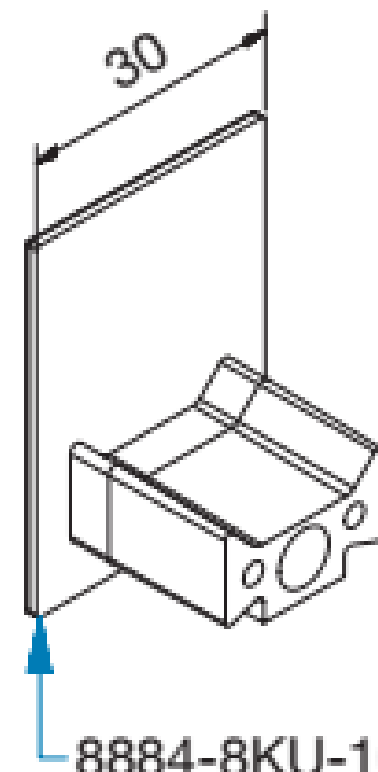

Klemmen over de lengte vrij te positioneren.
2010mm = 5 klemmen, (2500mm = 6 klemmen)
Inclusief klemmen en 1x eindkap.

8884E6EV5-2010-8 (2500)

Aluminium speciaal glans geëloxeerd

MIG

MEESTER[®]
IN GLAS

8884-8KU-8

8884-8KU-10

8884-8KU-8 (10)

EINDKAPPEN

ALLE randen afkitten !

MIG

MEESTER[®]
IN GLAS

INHOUD

4x
2mm glasblokjes
transparante

ALLE randen afkitten !!
Ook de wandprofiel(en)

MIG

MEESTER[®]
IN GLAS

INHOUD

1x
wandbevestiging
voor buis 19mm

1x
Buis D19 mm
Lengte 1300 mm

1x
Eindbevestiging
8-10 glas

Geleverd zonder schroef